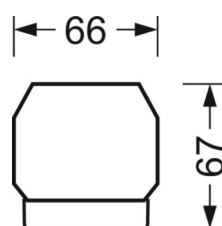

MÉCANIQUE

Couleur du boîtier	blanc signalisation RAL 9016
Cotes (Long.xLarg.xH/DxH)	1531mm x 55mm x 37mm
Poids (net)	1.65kg
Type de montage	Montage sur système de rail support, Structure lumineuse

LIEN PROFOND

<https://www.regiolux.de/fr/article/19520004060>

Référence	LED 14000lm 840
ηLB	100 %
Φ ↓/↑	98 % / 2 %
UGR trans./long.	19.6 / 24.9

Dimensions

L	1531 mm	Longueur
B	55 mm	Largeur
H	37 mm	Hauteur