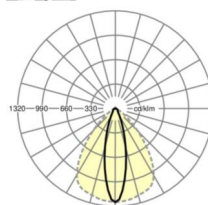

ÉCLAIRAGISME

Équipement	LED, Rendu des couleurs/Température de couleur CRI ≥ 80 / 4000K
Tolérance de localisation chromatique (MacAdam)	3SDCM
Flux lumineux nominal	14294lm
Longévité des sources LED	50000h L80/B10 (Tq 25°C), 70000h L80/B50 (Tq 25°C)
Efficacité lumineuse du luminaire	163lm/W
Angle de rayonnement	25° (C0) / 100° (C90)
UGR trans./long.	19.6 / 24.9

<https://www.regiolux.de/fr/article/19520004060>

Référence	LED 14000lm 840
ηLB	100 %
Φ ↓/↑	98 % / 2 %
UGR trans./long.	19.6 / 24.9

Dimensions

L	1531 mm	Longueur
B	55 mm	Largeur
H	37 mm	Hauteur