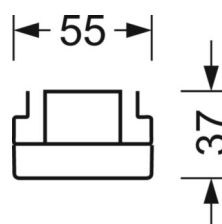

MÉCANIQUE

Couleur du boîtier	blanc signalisation RAL 9016
Cotes (Long.xLarg.xH/DxH)	1531mm x 55mm x 37mm
Poids (net)	1.65kg
Type de montage	Montage sur système de rail support, Structure lumineuse

LIEN PROFOND

<https://www.regiolux.de/fr/article/19520004060>

Référence	LED 14000lm 840
ηLB	100 %
Φ ↓/↑	98 % / 2 %
UGR trans./long.	19.6 / 24.9

Dimensions

L	1531 mm	Longueur
B	55 mm	Largeur
H	37 mm	Hauteur